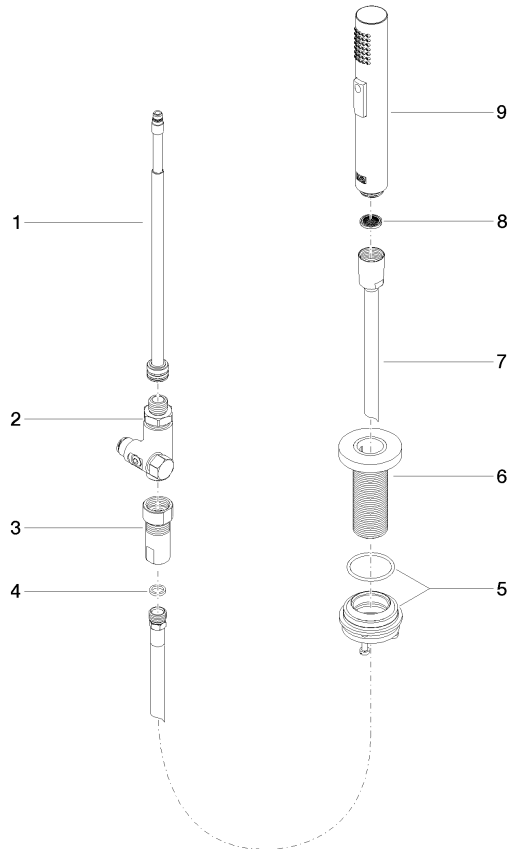

Douchette extractible - Chrome

27 731 970

- avec rosace ronde
- jet douchette
- inverseur automatique sortie/douchette
- hauteur de robinetterie 191 mm
- diamètre de percement douchette à main 32 mm
- flexible de douchette tressé 1500 mm
- tête de douchette avec système anticalcaire
- sans plomb

Uniquement combinable avec 32815682, 33826861, 32815861, 33836888, 32816888, 20816892, 33836875, 32815875.

Avec sécurité anti-retour.

	Chrome	27 731 970-00
	Platine brossé	27 731 970-06
	Platine	27 731 970-08
	Laiton (Or 23cts)	27 731 970-09
	Dark Chrome	27 731 970-19
	Laiton brossé (Or 23cts)	27 731 970-28
	Noir mat	27 731 970-33
	Champagne brossé (Or 22cts)	27 731 970-46
	Champagne (Or 22cts)	27 731 970-47
	Chrome brossé	27 731 970-93
	Dark Platinum brossé	27 731 970-99

Douchette extractible - Chrome

27 731 970

mm [inches]

Diagramme de débit

Certificats

LGA_29572.

LGA_38643.

Belgaqua_24-005-
27_3.

Douchette extractible - Chrome

27 731 970

Les pièces pour les autres finitions peuvent être trouvées ici : [Platine brossé](#)

Liste des pièces de rechange

N°	Article Numéro	Désignation	Fréquence de montage	Délai de livraison
1	90 28 20 068 00 90	raccord	1	2
2	90 17 09 046 12 90	inverseur	1	2
3	90 24 03 241 00 90	raccord à vis	1	2
4	90 14 20 019 00 90	joint	1	2
5	04 23 10 047 00 92	set de fixation	1	60
6	90 27 86 001 00-00	rosace	1	-
La pièce de rechange ne peut plus être commandée, veuillez commander l'article de remplacement				
7	90 30 02 062 00-00	flexible	1	2
8	09 23 01 039 90	tamis	1	2
9	04 12 11 158 00-00	douche	1	10