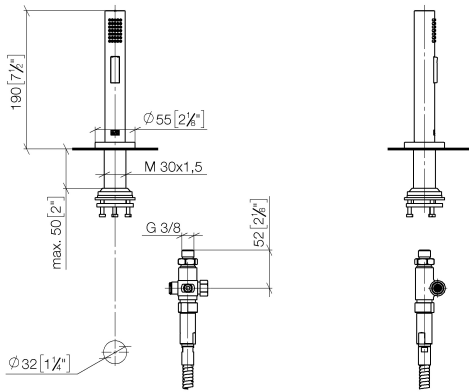

Douchette extractible - Chrome

27 731 970

- avec rosace ronde
- jet douchette
- inverseur automatique sortie/douchette
- hauteur de robinetterie 191 mm
- diamètre de percement douchette à main 32 mm
- flexible de douchette tressé 1500 mm
- tête de douchette avec système anticalcaire
- sans plomb

Douchette extractible - Chrome

27 731 970

mm [inches]

Diagramme de débit

Certificats

LGA_29572.

LGA_38643.

Belgaqua_24-005-
27_3.

Douchette extractible - Chrome

27 731 970

Les pièces pour les autres finitions peuvent être trouvées ici : [Platine brossé](#)

Liste des pièces de rechange

N°	Article Numéro	Désignation	Fréquence de montage	Délai de livraison
1	90 28 20 068 00 90	raccord	1	2
2	90 17 09 046 12 90	inverseur	1	2
3	90 24 03 241 00 90	raccord à vis	1	2
4	90 14 20 019 00 90	joint	1	2
5	04 23 10 047 00 92	set de fixation	1	60
6	90 27 86 001 00-00	rosace	1	-
La pièce de rechange ne peut plus être commandée, veuillez commander l'article de remplacement				
7	90 30 02 062 00-00	flexible	1	2
8	09 23 01 039 90	tamis	1	2
9	04 12 11 158 00-00	douche	1	10